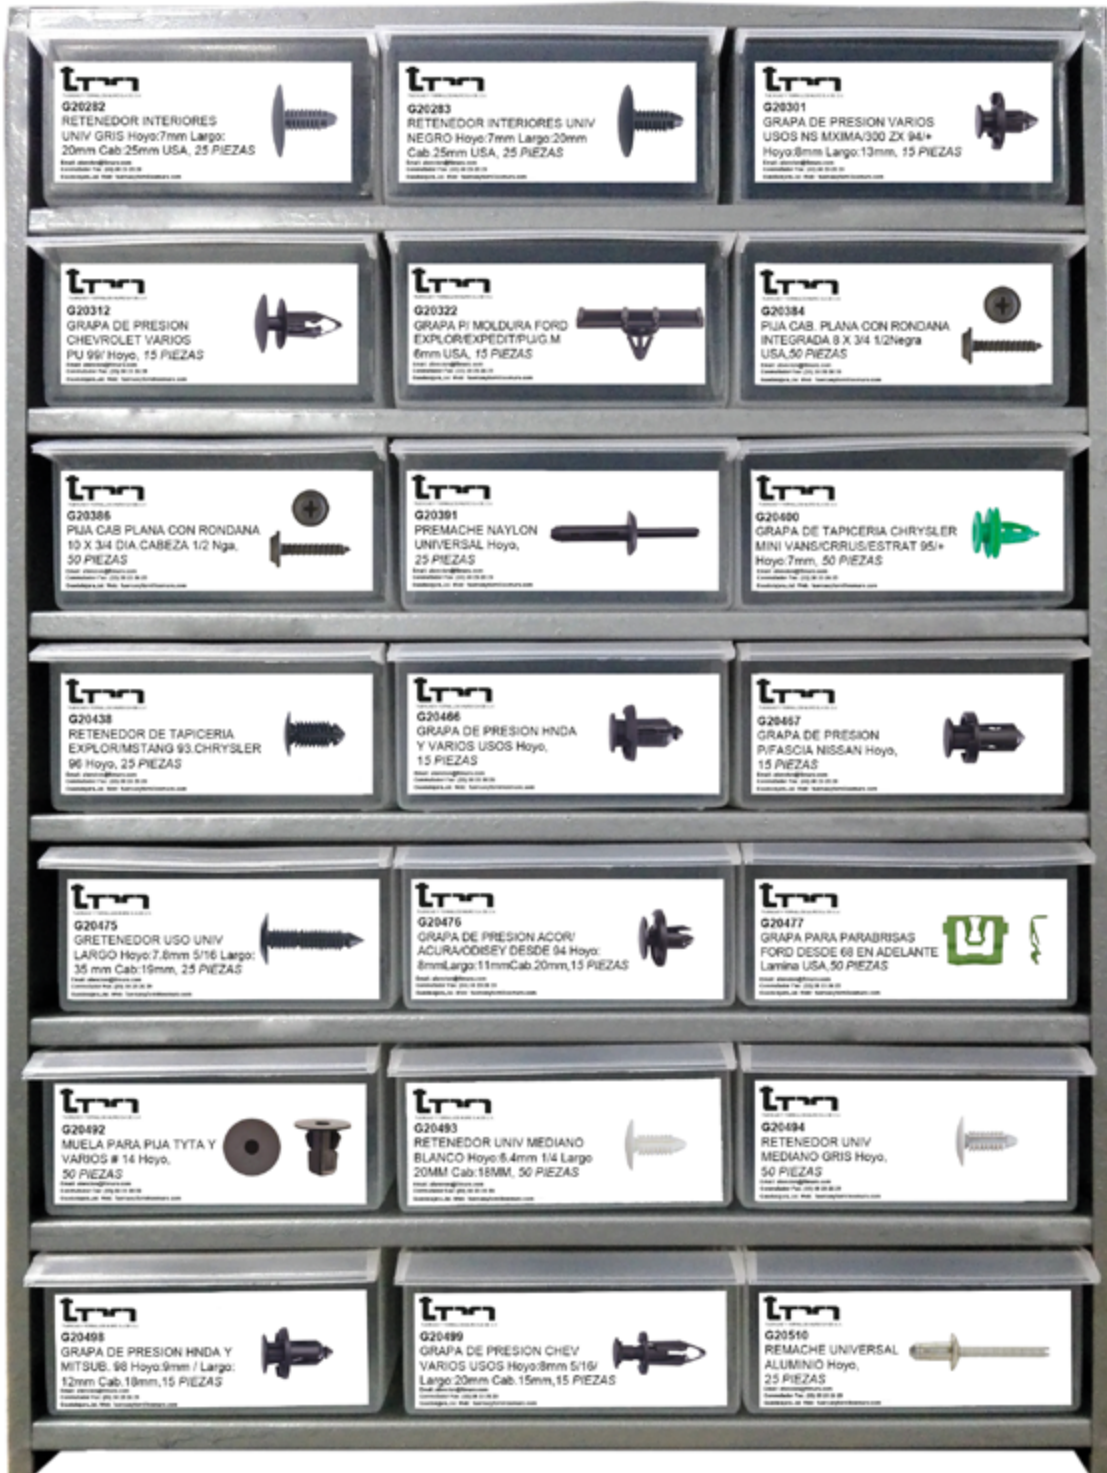

STOCK DE GRAPA AUTOMOTRIZ #4

Modular con 21 Cajones Grandes
Etiquetas incluidas